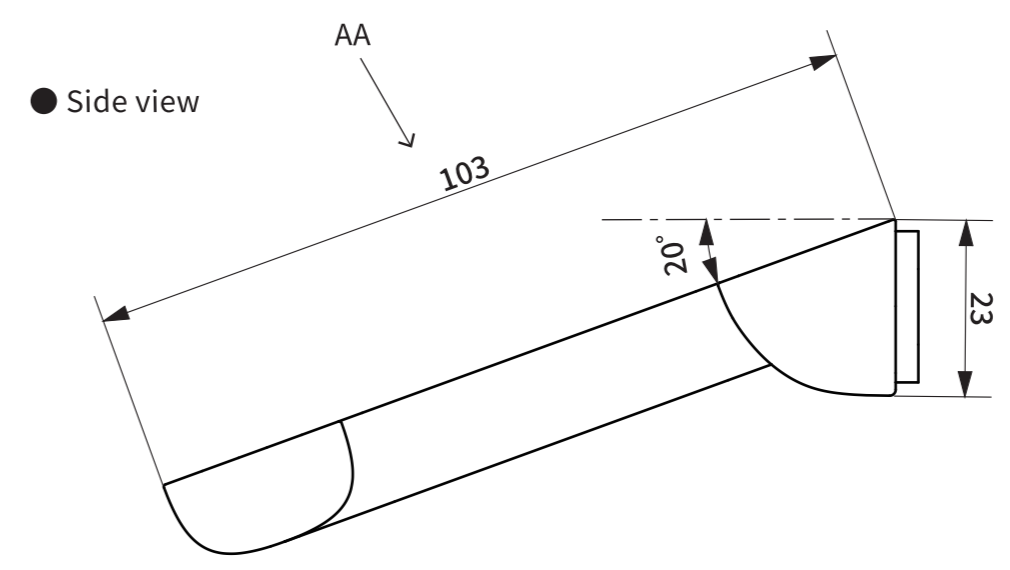

item No.	Description
L2160_L2161	rum ペーパーホルダーダブル

※商品のサイズには個体差があります。

● Top view

● Front view

● View AA

● Side view

(mm)