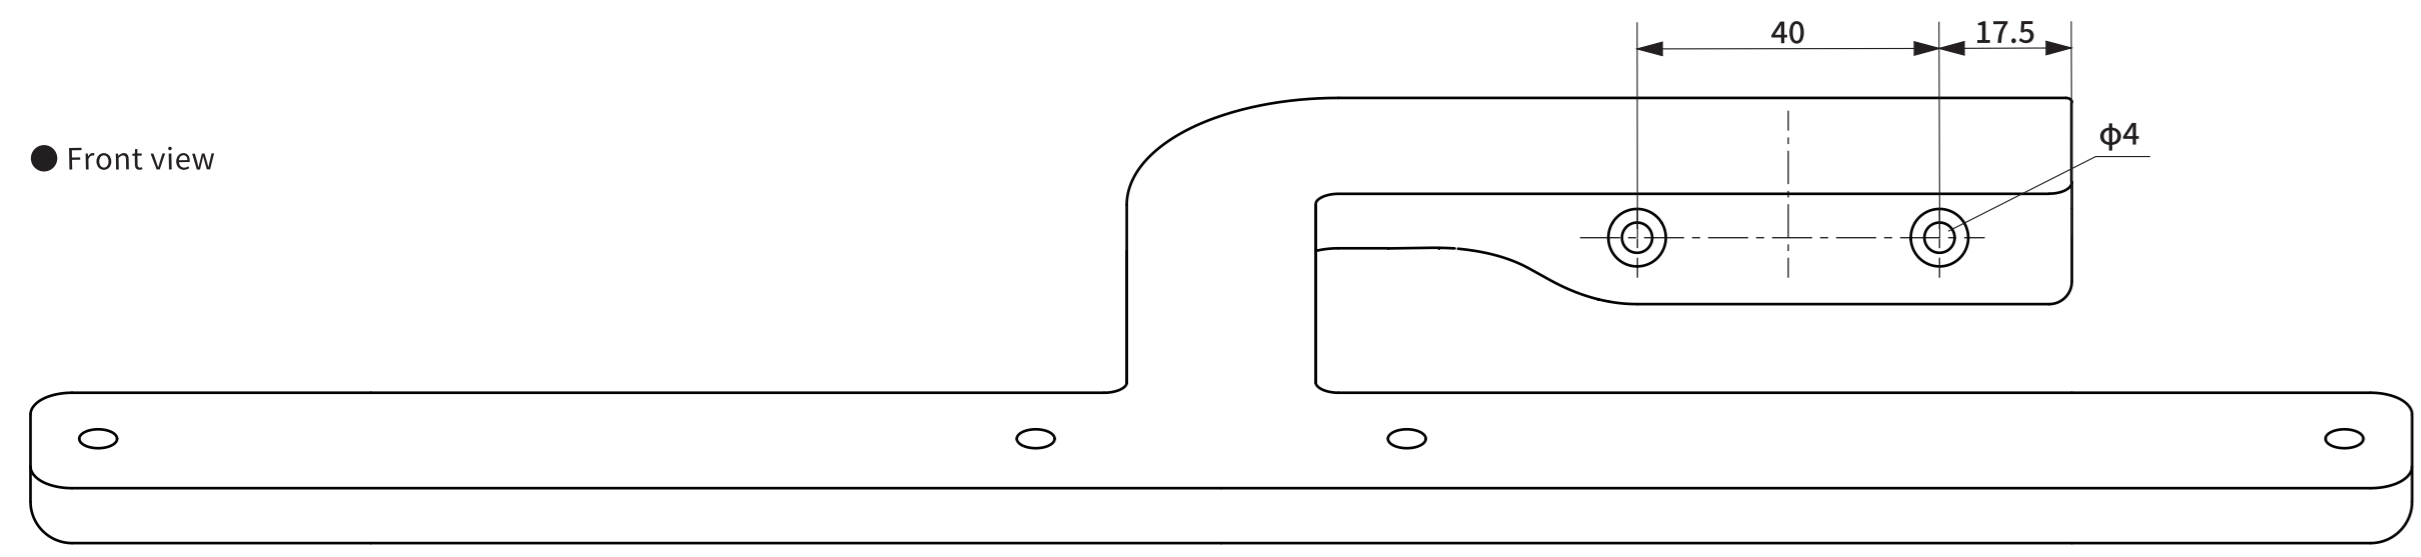

item No.	Description
L2160_L2161	rum ペーパーホルダーダブル

※商品のサイズには個体差があります。

● Top view

● Front view

● View AA

● Side view

(mm)