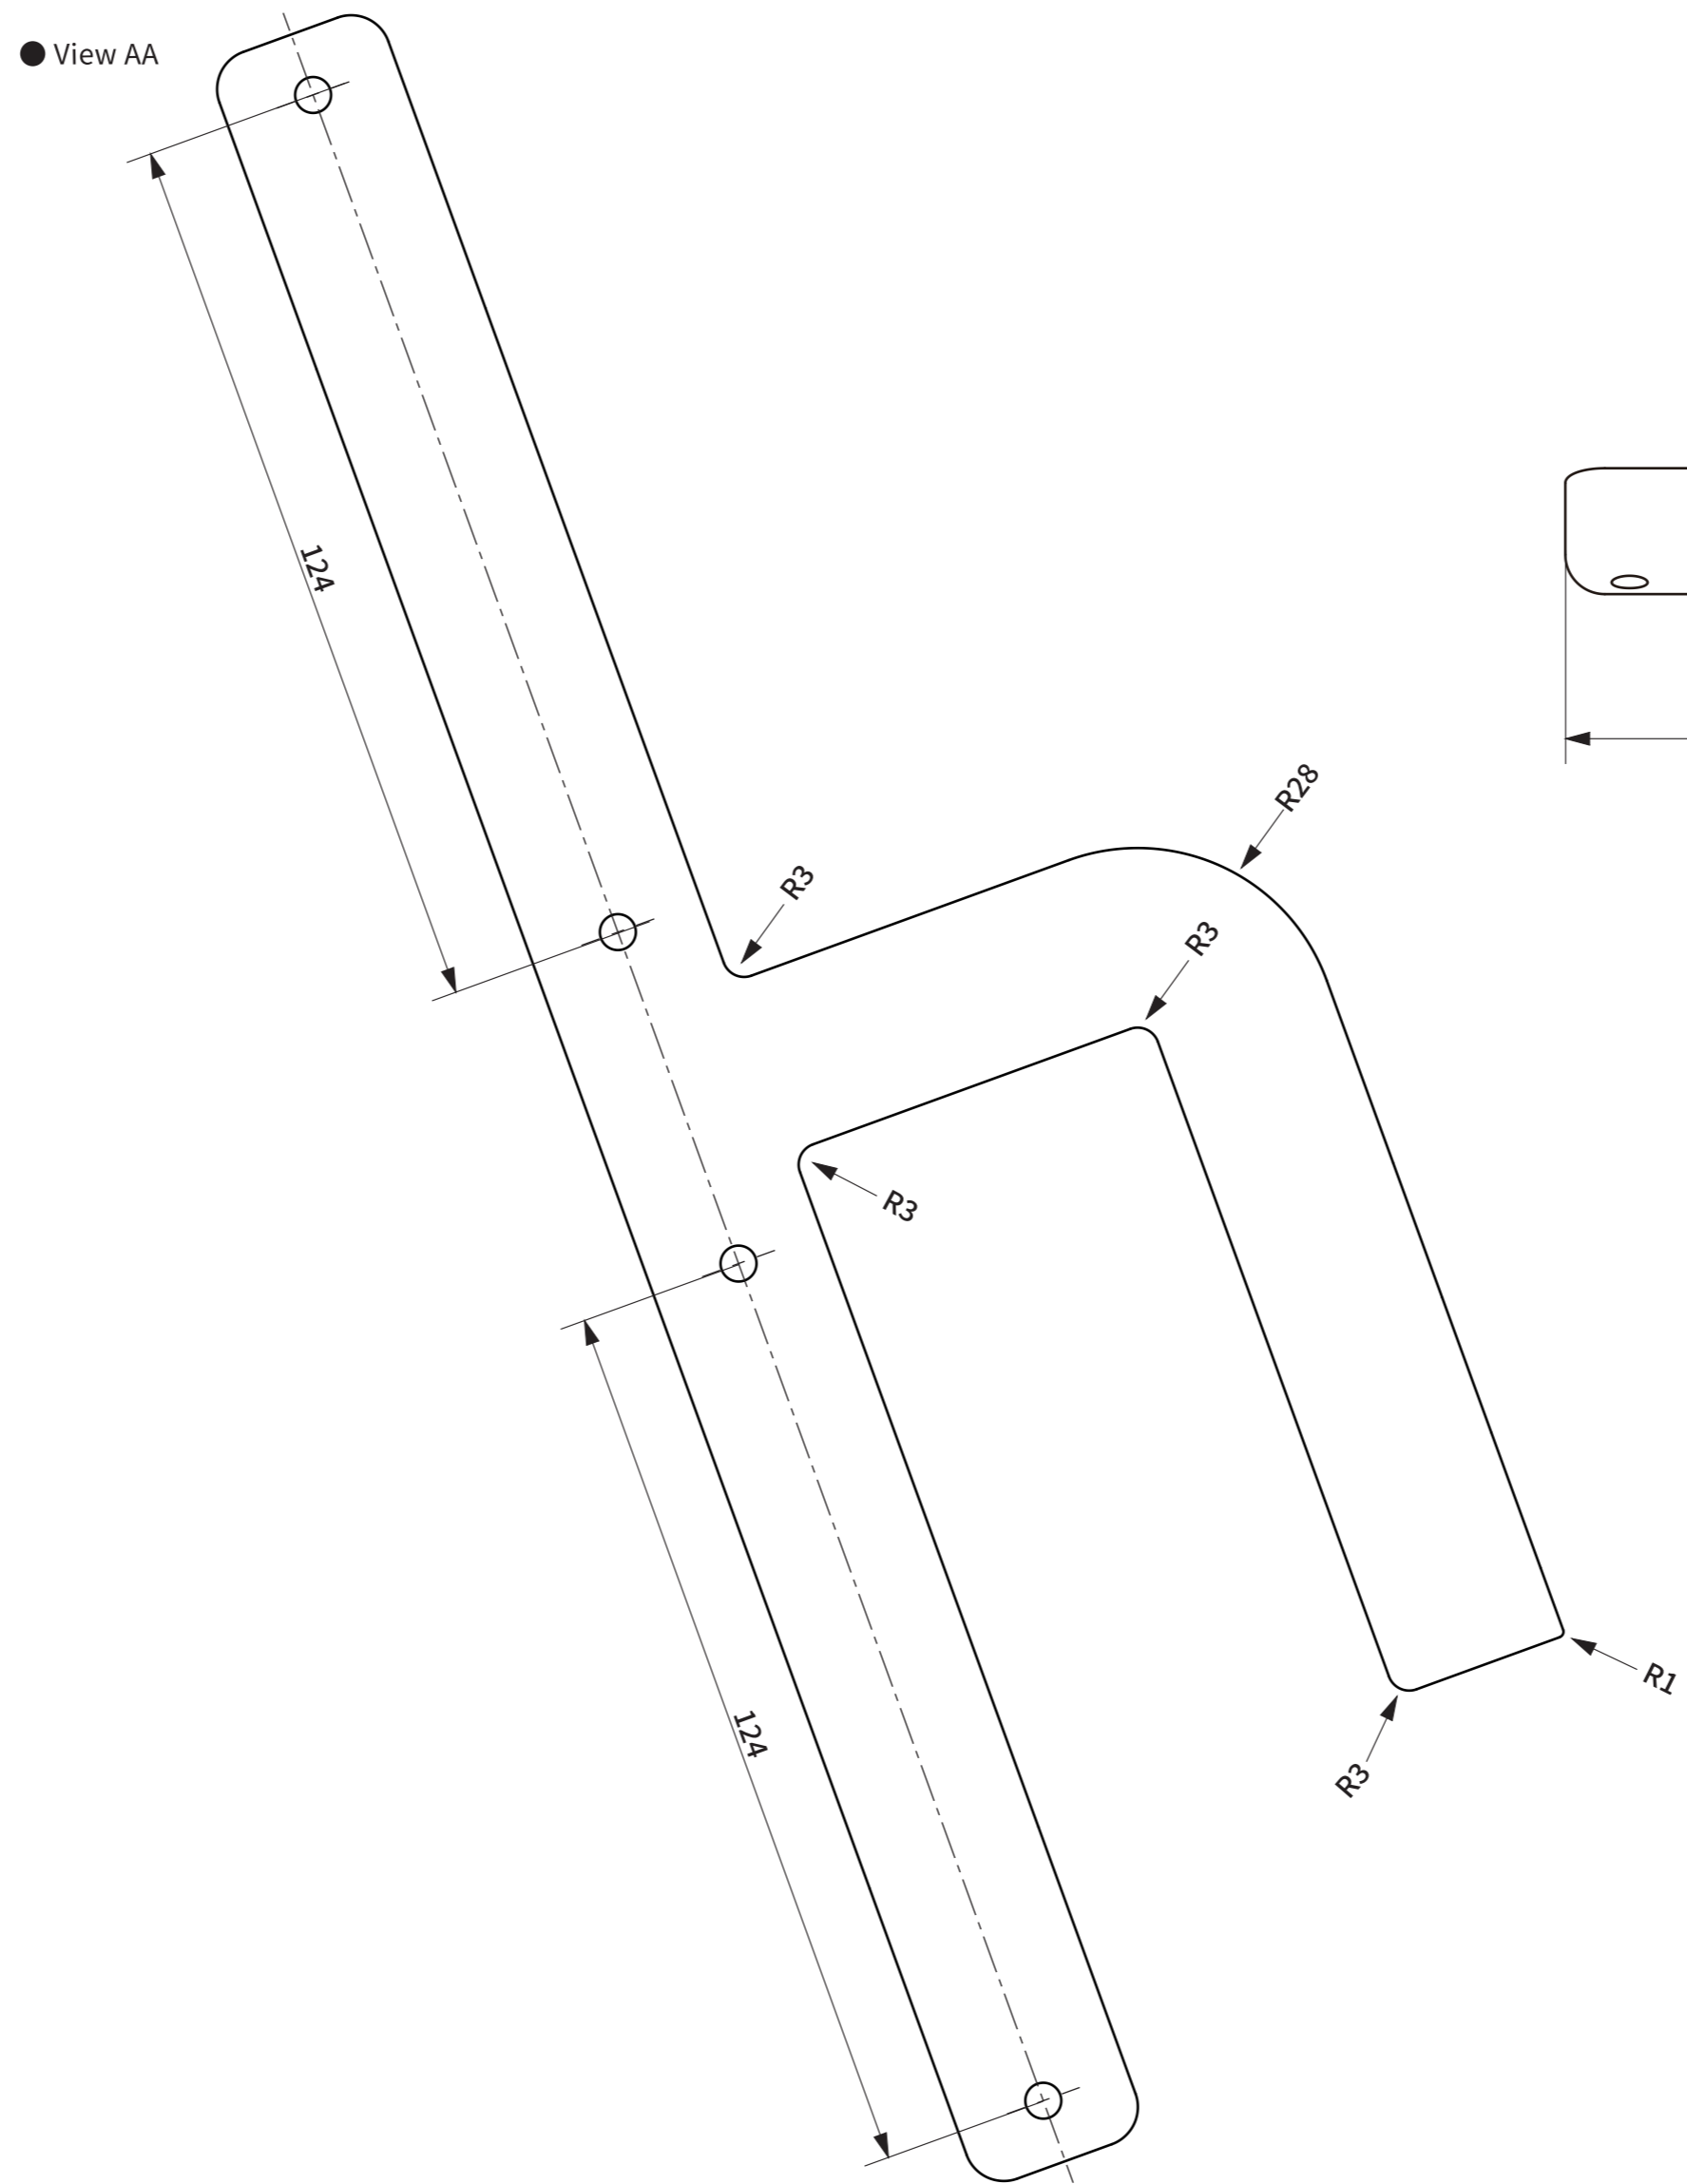

item No.	Description
L2160_L2161	rum ペーパーホルダーダブル

※商品のサイズには個体差があります。

● Top view

● Front view

● View AA

● Side view

(mm)