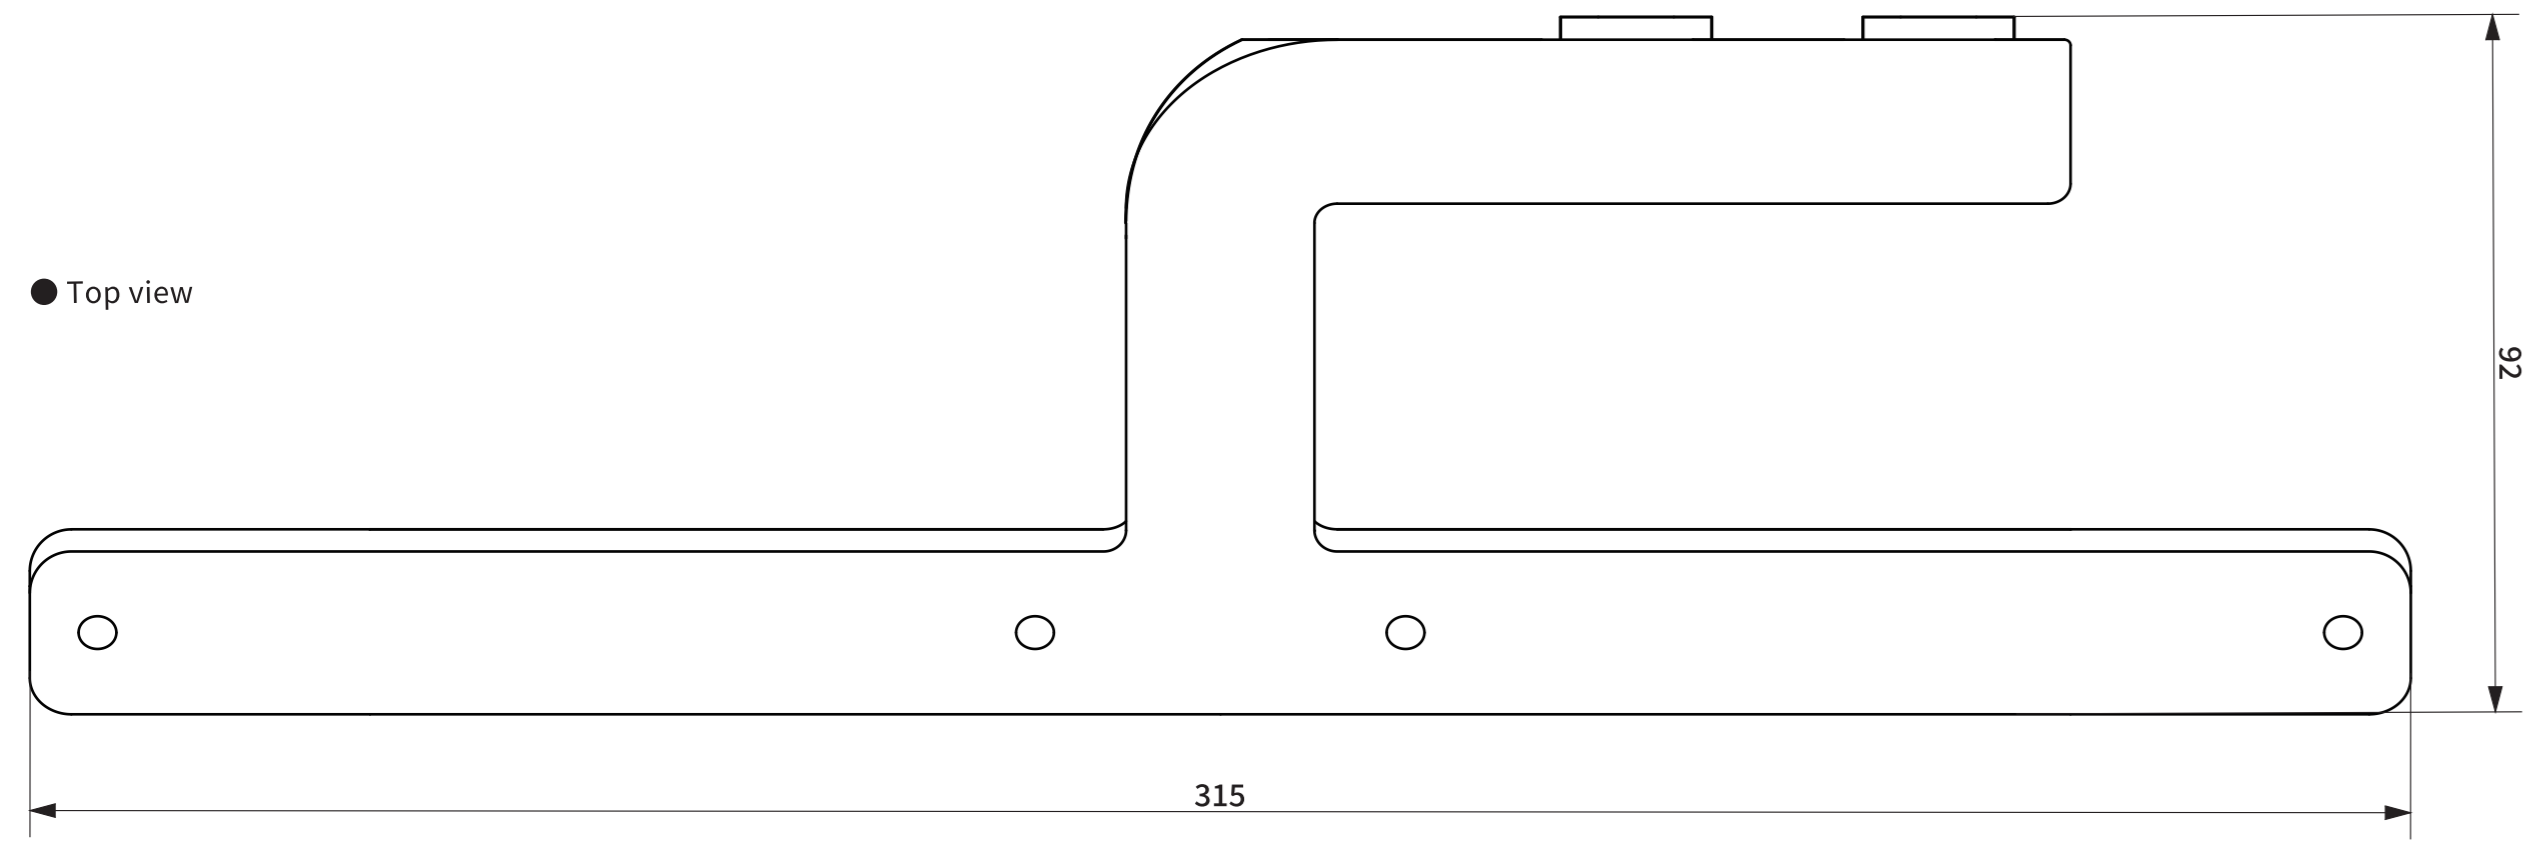

item No.	Description
L2160_L2161	rum ペーパーホルダーダブル

※商品のサイズには個体差があります。

● Top view

● Front view

● View AA

● Side view

(mm)