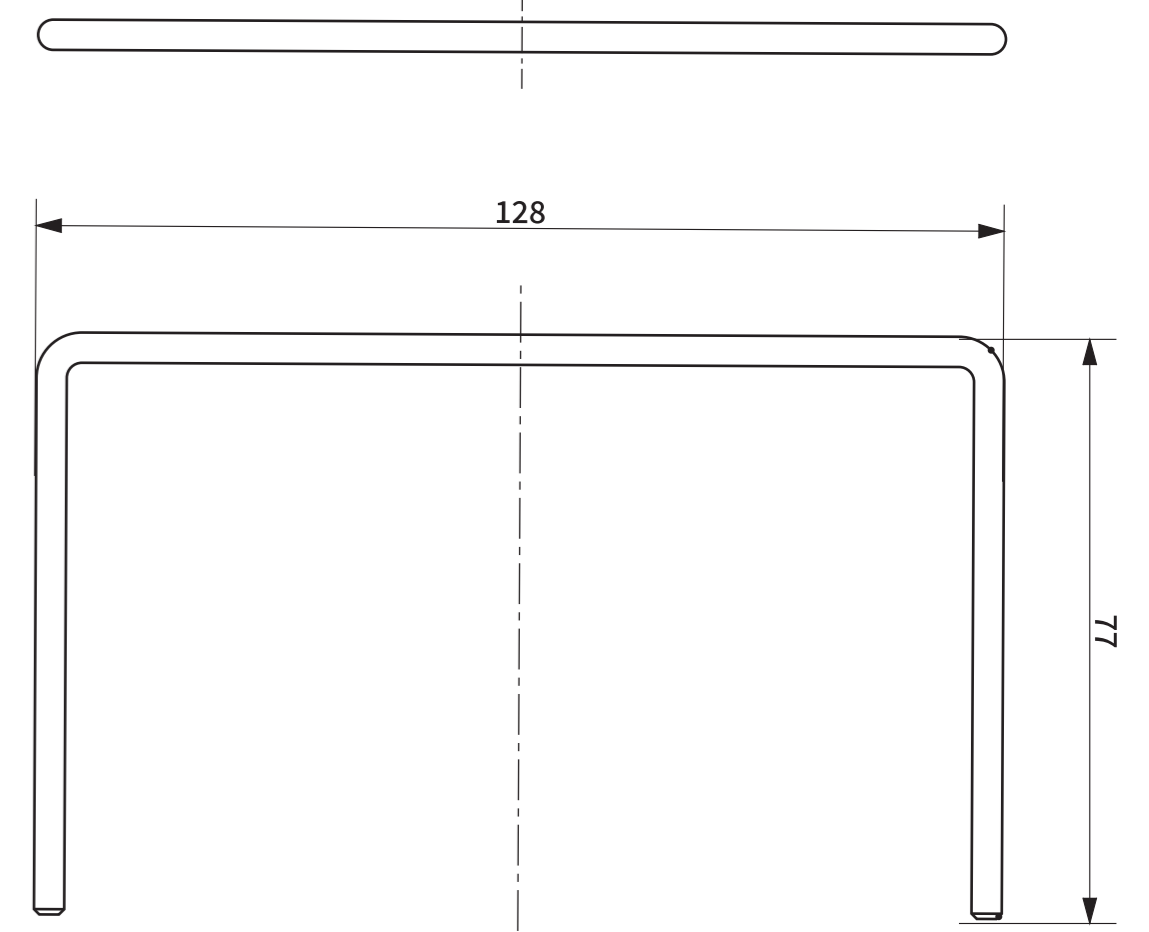

item No.	Description
L2160_L2161	rum ペーパーホルダーダブル

※商品のサイズには個体差があります。

● Top view

● Front view

● View AA

● Side view

(mm)