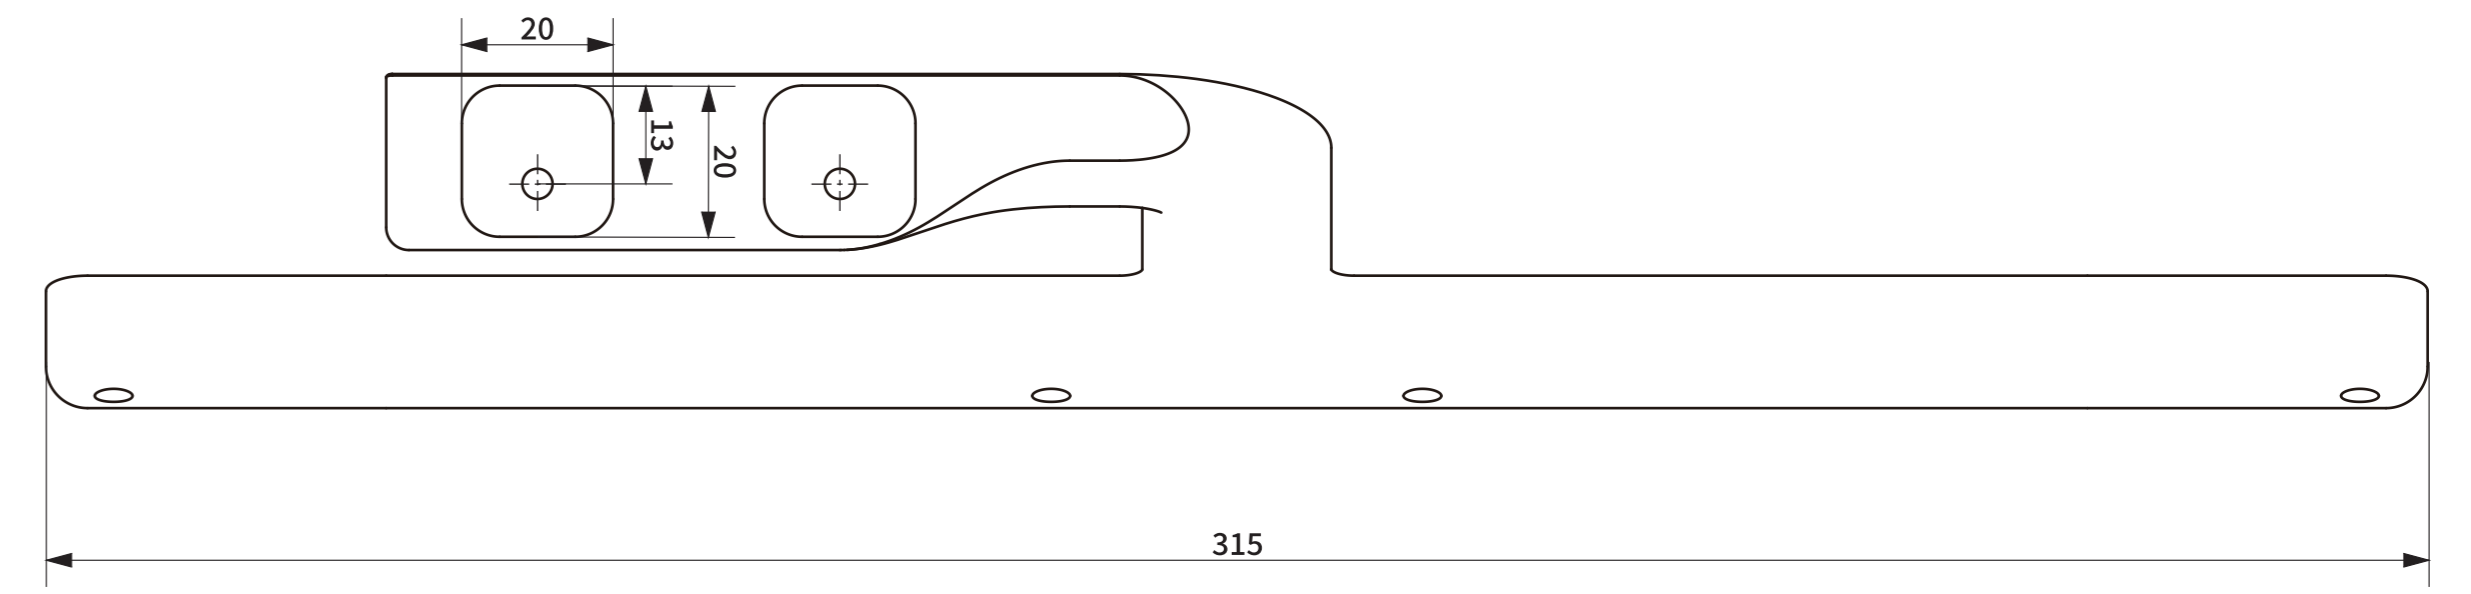

item No.	Description
L2160_L2161	rum ペーパーホルダーダブル

※商品のサイズには個体差があります。

● Top view

● Front view

● View AA

● Side view

(mm)