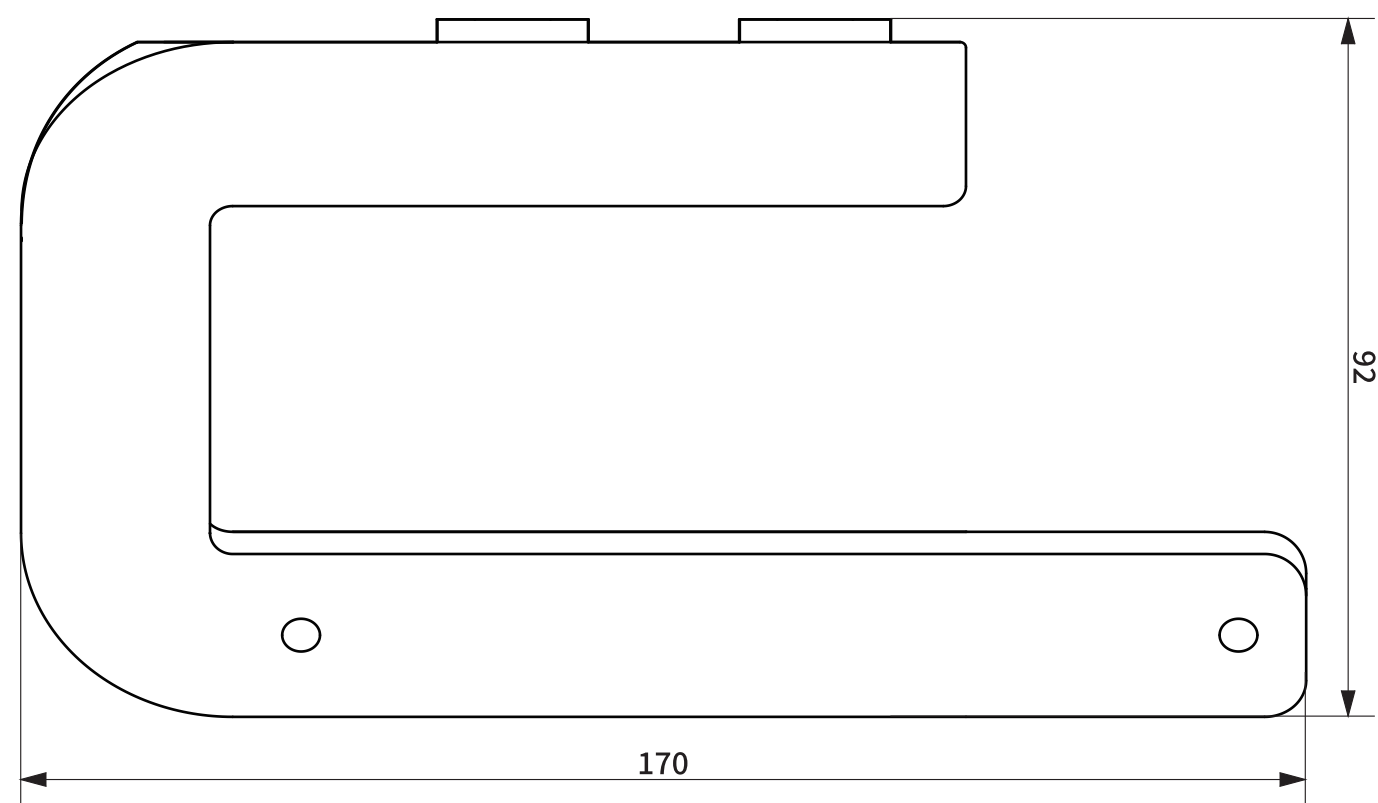

item No.	Description
L2158_L2159	rum ペーパーホルダー

※商品のサイズには個体差があります。

● Top view

● Front view

● View AA

● Side view

● Back view

(mm)