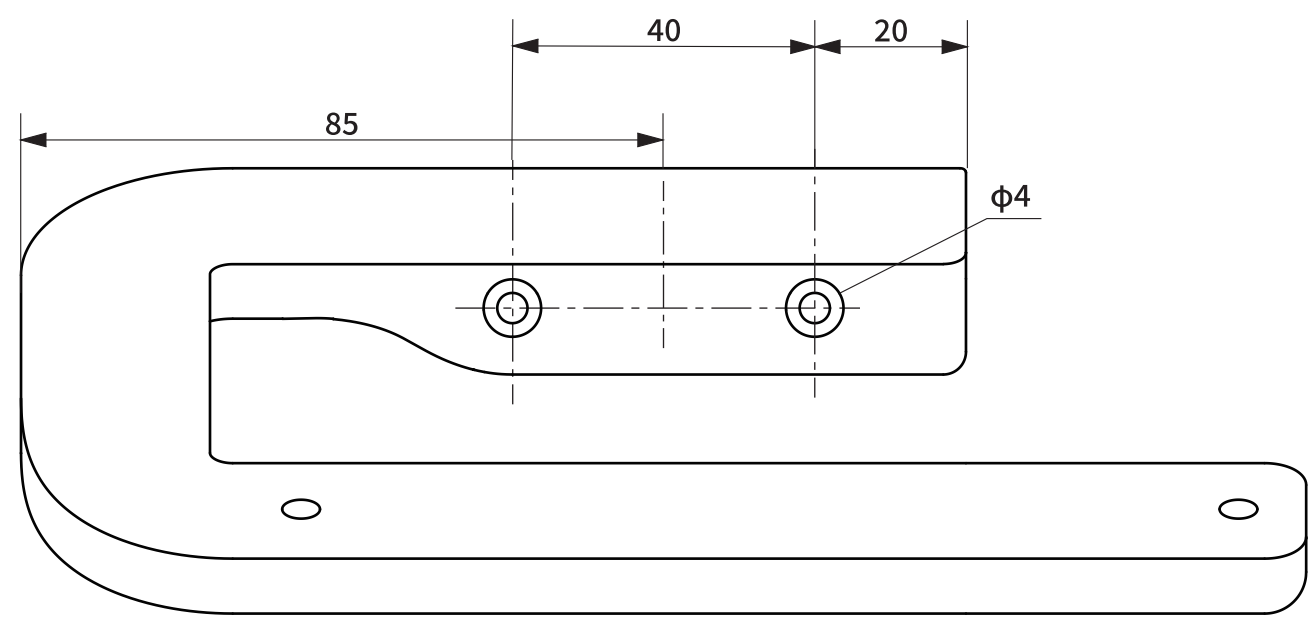

item No.	Description
L2158_L2159	rum ペーパーホルダー

※商品のサイズには個体差があります。

● Top view

● Front view

● View AA

● Side view

● Back view

(mm)