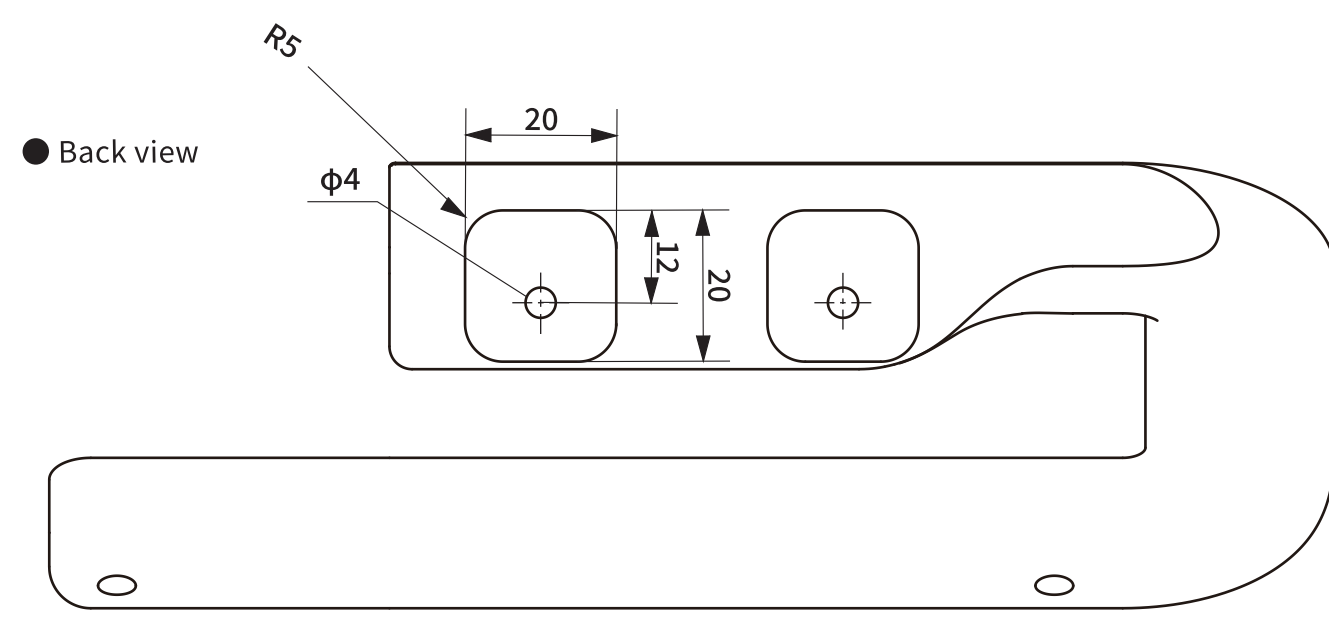

item No.	Description
L2158_L2159	rum ペーパーホルダー

※商品のサイズには個体差があります。

● Top view

● Front view

● View AA

● Side view

● Back view

(mm)