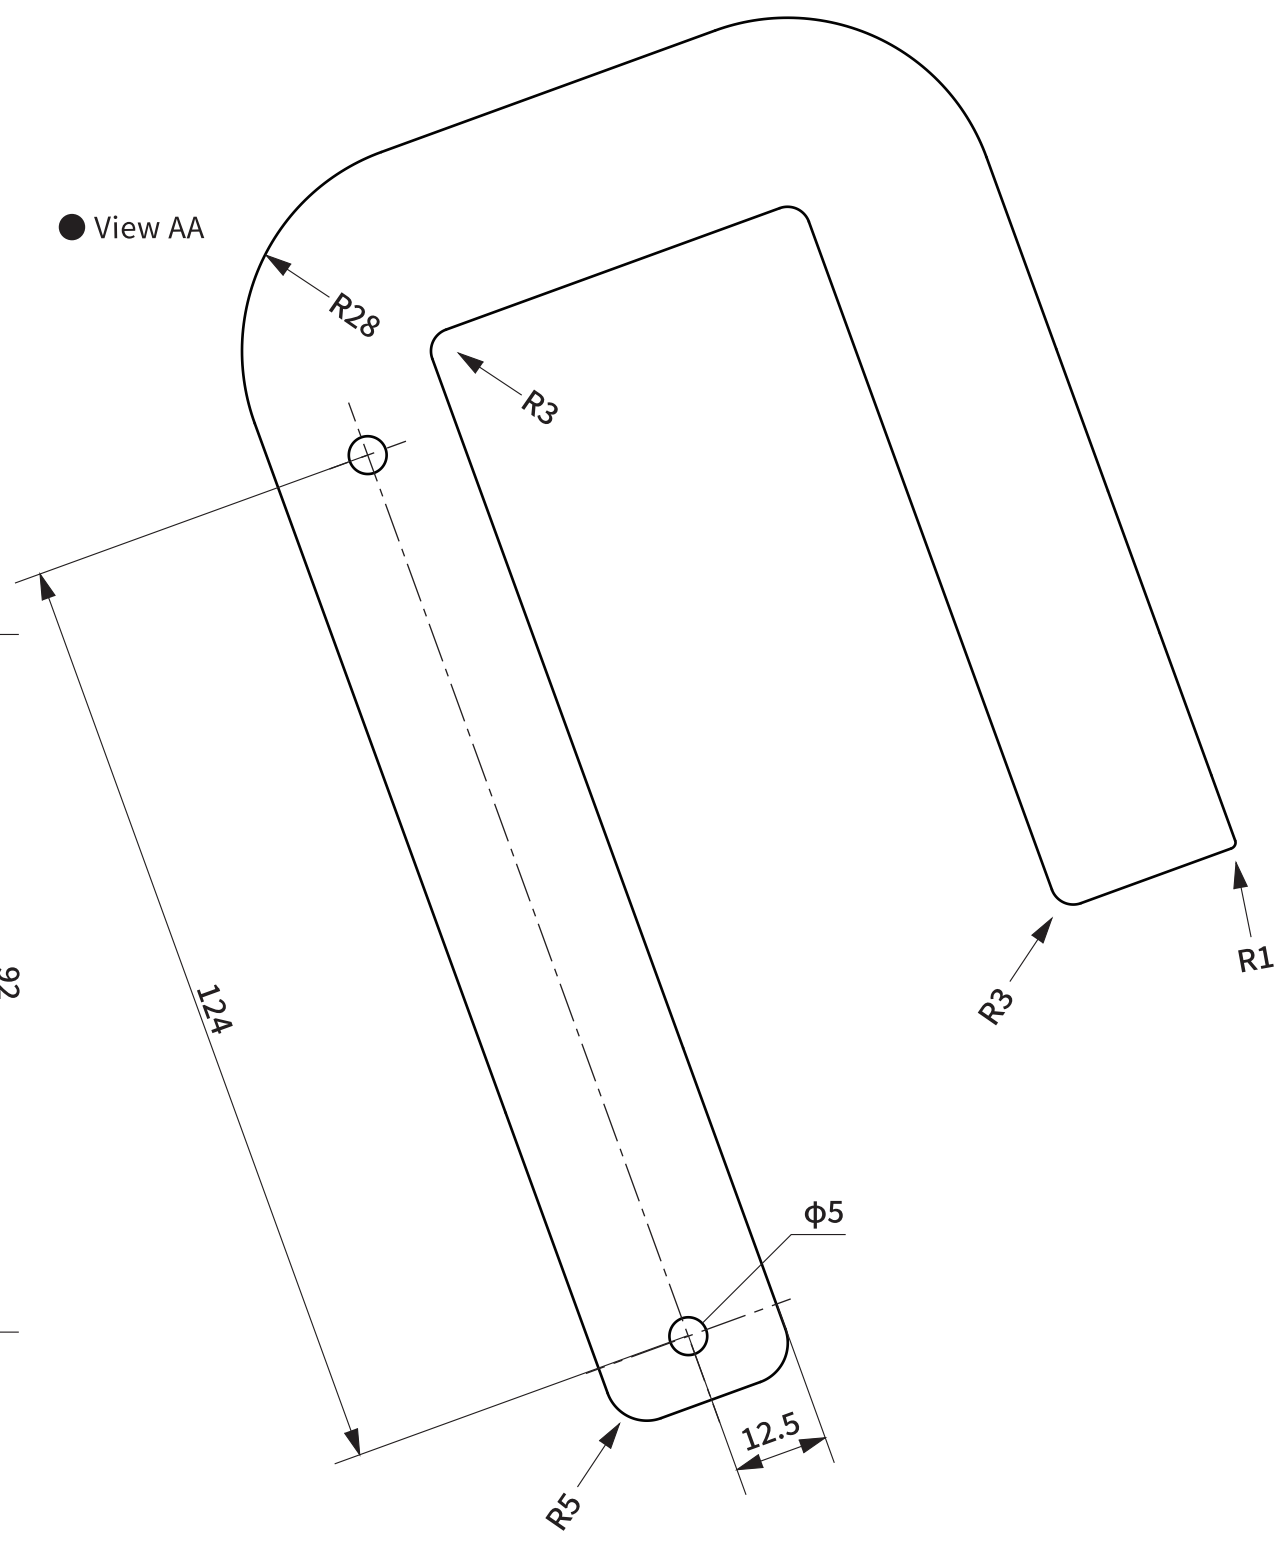

item No.	Description
L2158_L2159	rum ペーパーホルダー

※商品のサイズには個体差があります。

● Top view

● Front view

● View AA

● Side view

● Back view

(mm)