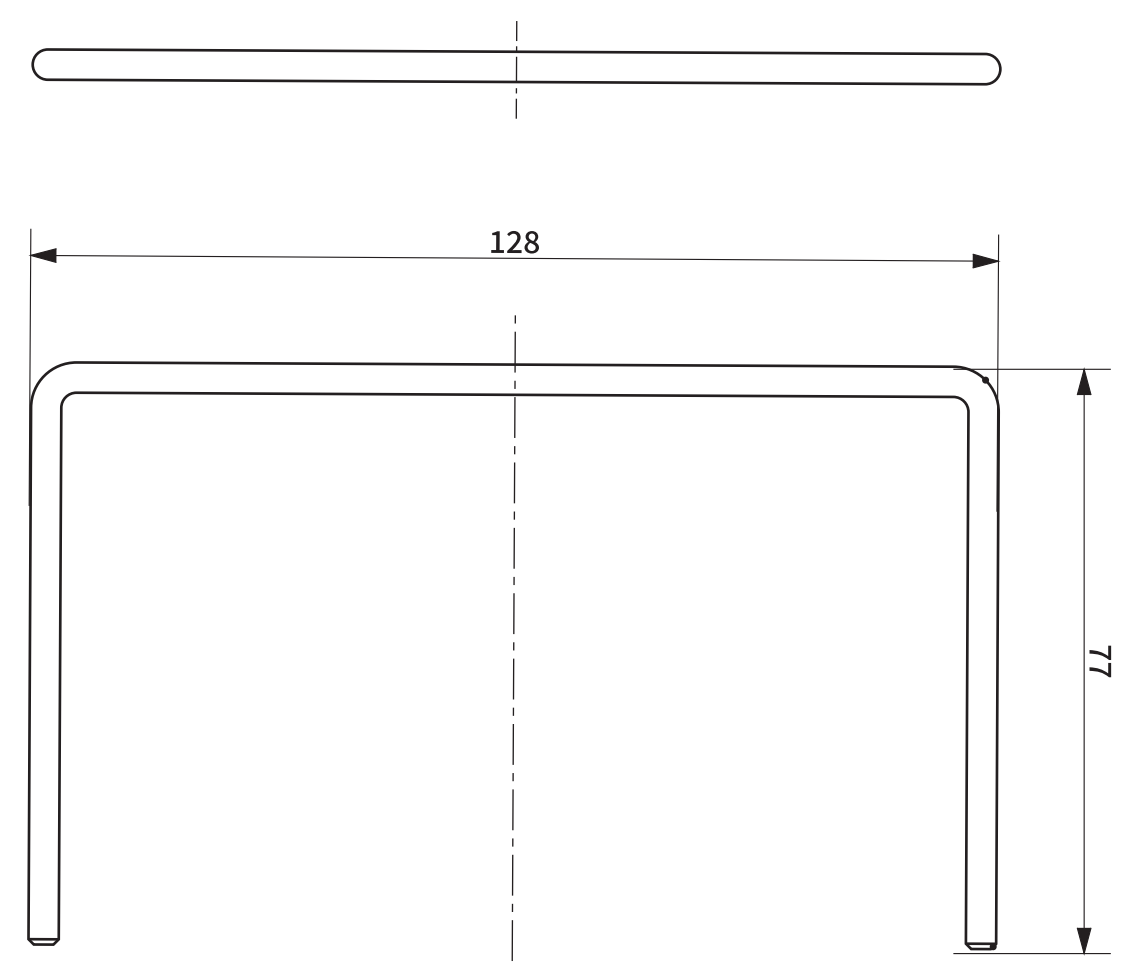

item No.	Description
L2158_L2159	rum ペーパーホルダー

※商品のサイズには個体差があります。

● Top view

● Front view

● View AA

● Side view

● Back view

(mm)