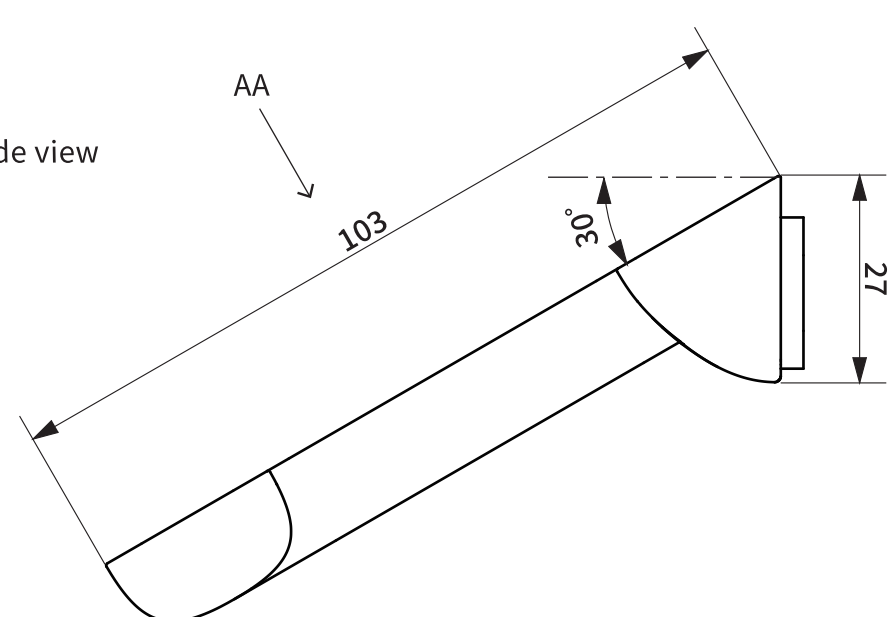

item No.	Description
L2158_L2159	rum ペーパーホルダー

※商品のサイズには個体差があります。

● Top view

● Front view

● View AA

● Side view

● Back view

(mm)